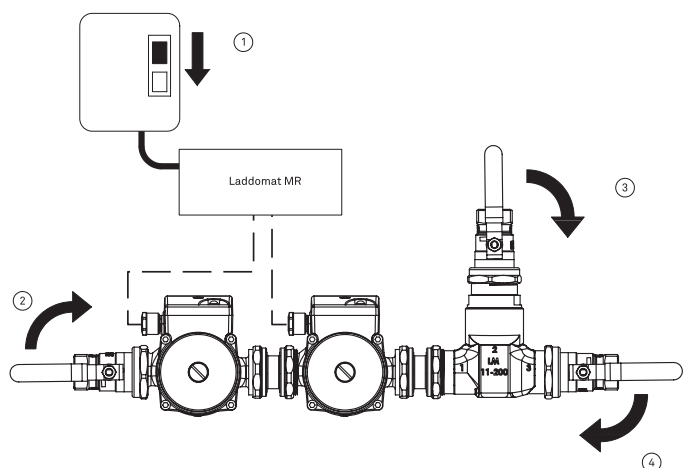

Service

Nr.	Art. Nr.	Benämning
1	110063	Termostatpatron 63°C, 5839
2	214263	Ventilhus LM41-200, komplett
3	411702	Anslutningslock LM11-200
4	211201	Reglerdel LM11-200
5a	141015	Kulventil R40-Cu28
5b	141301	Kulventil R40-R32
6	146042	Pump Laddomat LM9A-130
7	413400	Laddomat MR Reglercentral
8	113005	NTC-givare, 50kOhm, 3 m
9	242011	Backventil LM11-200