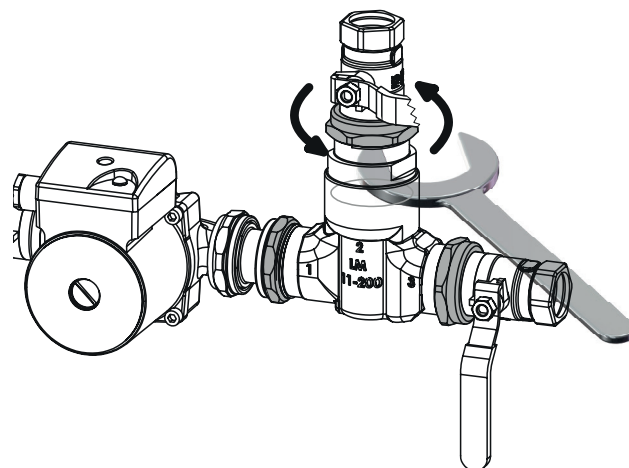

Service

Nr.	Art. Nr.	Benämning
1	110063	Termostatpatron 63°C, 5839
2	214263	Ventilhus LM41-200, komplett
3	411702	Anslutningslock LM11-200
4	211201	Reglerdel LM11-200
5a	141015	Kulventil R40-Cu28
5b	141301	Kulventil R40-R32
6	146042	Pump Laddomat LM9A-130
7	413400	Laddomat MR Reglercentral
8	113005	NTC-givare, 50kOhm, 3 m
9	242011	Backventil LM11-200