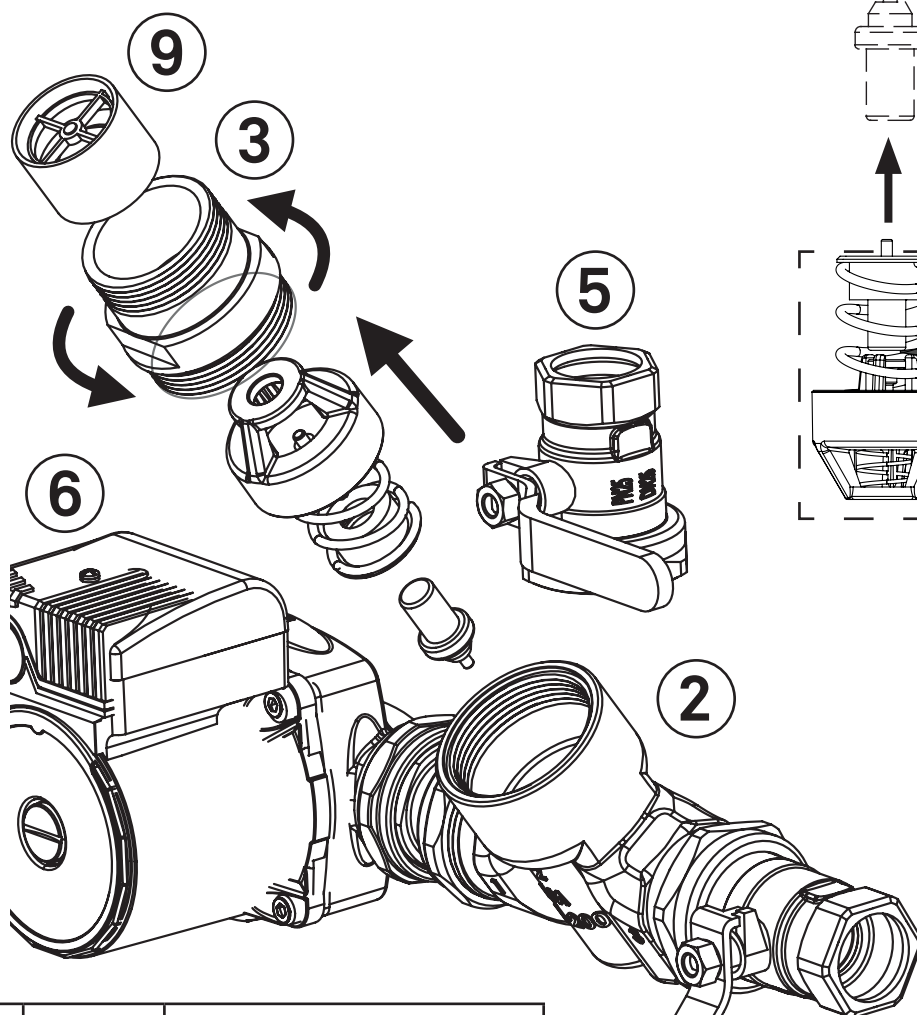

Service

Nr.	Art. Nr.	Benämning
1	110063	Termostatpatron 63°C, 5839
2	214263	Ventilhus LM41-200, komplett
3	411702	Anslutningslock LM11-200
4	211201	Reglerdel LM11-200
5a	141015	Kulventil R40-Cu28
5b	141301	Kulventil R40-R32
6	146042	Pump Laddomat LM9A-130
7	413400	Laddomat MR Reglercentral
8	113005	NTC-givare, 50kOhm, 3 m
9	242011	Backventil LM11-200