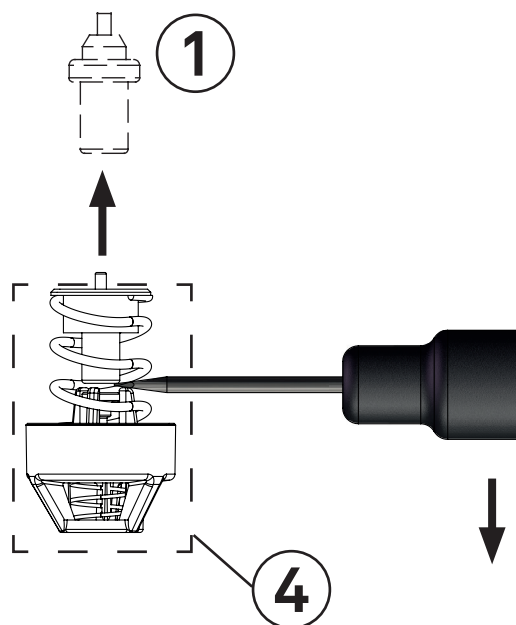

Service

Nr.	Art. Nr.	Benämning
1	110063	Termostatpatron 63°C, 5839
2	214263	Ventilhus LM41-200, komplett
3	411702	Anslutningslock LM11-200
4	211201	Reglerdel LM11-200
5a	141015	Kulventil R40-Cu28
5b	141301	Kulventil R40-R32
6	146042	Pump Laddomat LM9A-130
7	413400	Laddomat MR Reglercentral
8	113005	NTC-givare, 50kOhm, 3 m
9	242011	Backventil LM11-200