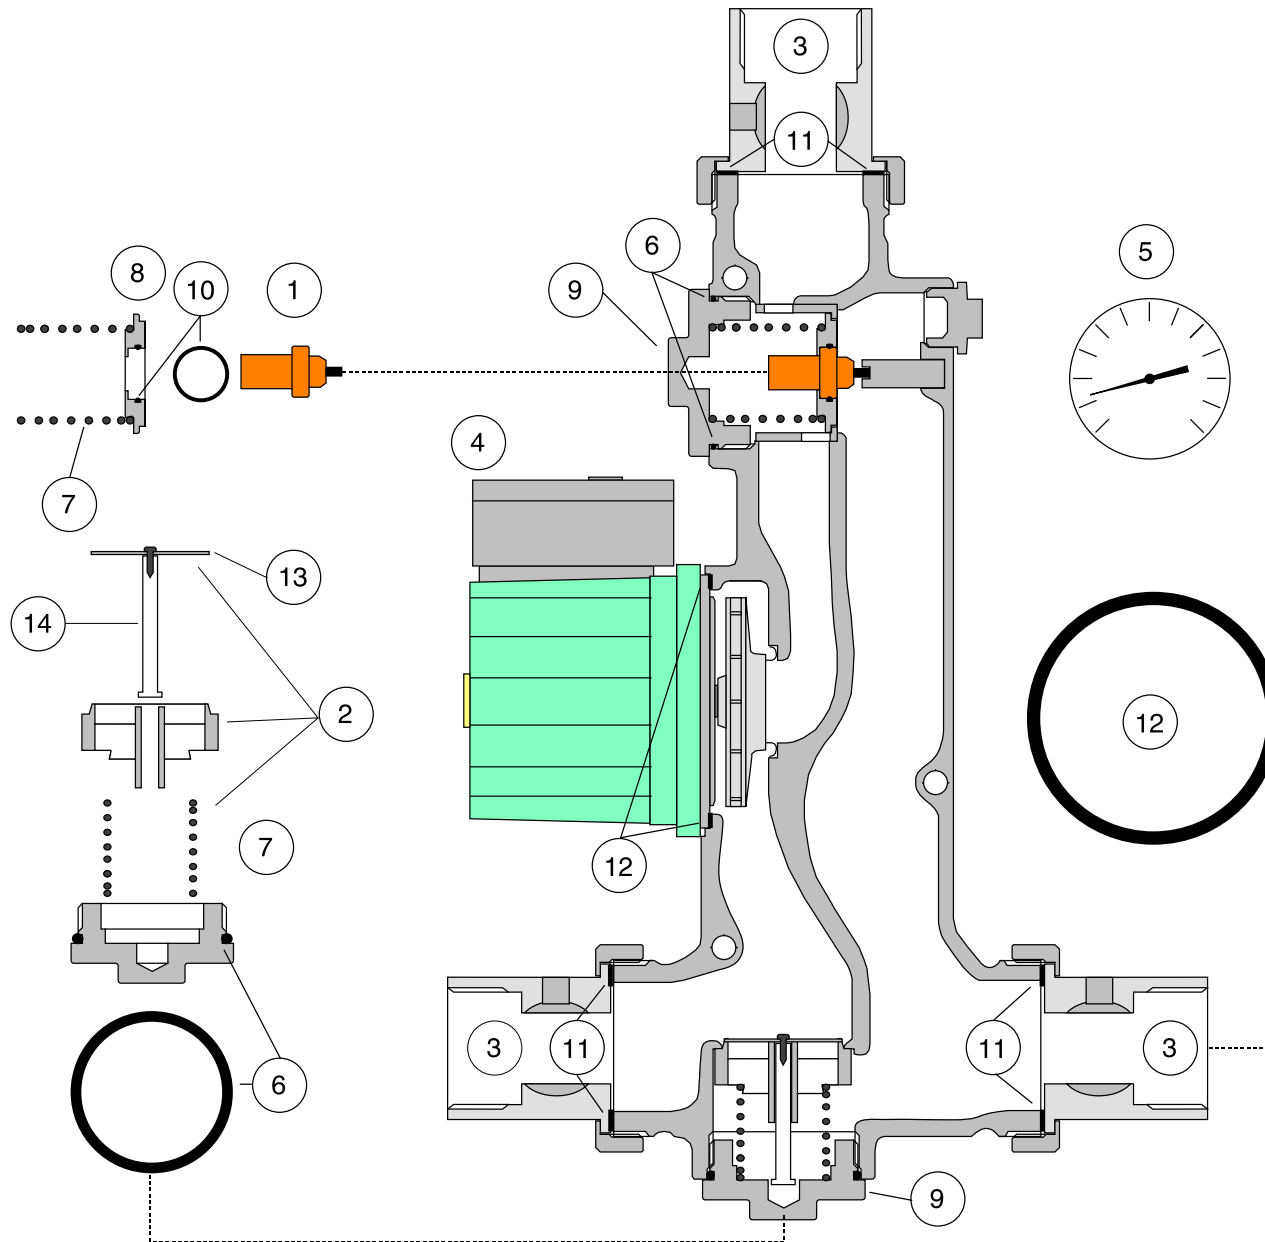

## Laddomat 21 Reservdelslista

**LADDOMAT**<sup>®</sup>

### Termoventiler AB

Nolhagavägen 12  
523 93 MARBÄCK

Tel 0321 - 261 80  
Fax 0321 - 261 89

info@termoventiler.se  
www.termoventiler.se

Pos	Art nr	Benämning
1	110072	Patron 8719, 72°C, bifogad
1	110078	Patron 1456, 78°C, monterad
1	110083	Patron 1467, 83°C, extra tillbehör
1	110087	Patron 8222, 87°C, extra tillbehör
2	212001	BV LM21, komplett med fjäder
3	141010	Kulventil R32-R50, inkl. packning
4	146017	Pump Wilo RS 25-6-3 Motorhalva
5	383001	Termometer
6	351002	O-ring 44, 12*2.62 epdm för lock
7	452001	Fjäder, YD=33, L=56
8	412003	Kolv LM21
9	412008	Lock LM21
10	351001	O-ring 17, 1x1,6, för patron
11a	353001	Planpackning, för R32 unionventil
11b	353005	Planpackning FIBER, för R32 unionventil
12	363002	Planpackning, för pump
13	412006	BV-Bricka LM21
14	412004	Axel till BV LM21
15	110005	Packningsatts LM21