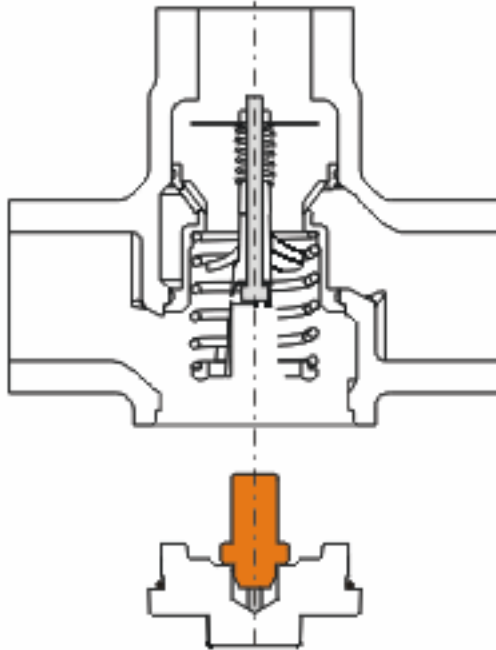

Laddomat 11-100 Reservdelsslista

LADDOMAT[®]

Termoventiler AB

Nolhagavägen 12
523 93 MARBÄCK

Tel 0321 - 261 80
Fax 0321 - 261 89

info@termoventiler.se
www.termoventiler.se

Pos	Art nr	Benämning
1	110053	Termostatpatron 5840, 53°C
1	110057	Termostatpatron 8749, 57°C
1	110063	Termostatpatron 5839, 63°C
1	110066	Termostatpatron 1240, 66°C
1	110072	Termostatpatron 8719, 72°C (standard)
1	110078	Termostatpatron 1456, 78°C
1	110083	Termostatpatron 1467, 83°C
1	110087	Termostatpatron 8222, 87°C
2a	141015	Kulventil R40-Cu28, med spak
2b	141301	Kulventil R40-R32, med spak
3a	110011	12 st, Packning, FIBER, för R40 Ø44/32/2
3b	110012	12 st, Packning, för R40 Ø44/32/2
4	1460XX	Pump (Olika alternativ finns)
5	412707	Lock LM11-100
6	351002	O-ring 44,12*2.62 epdm för lock LM11-100
7	164004	EPP-Isolering för LM11-100