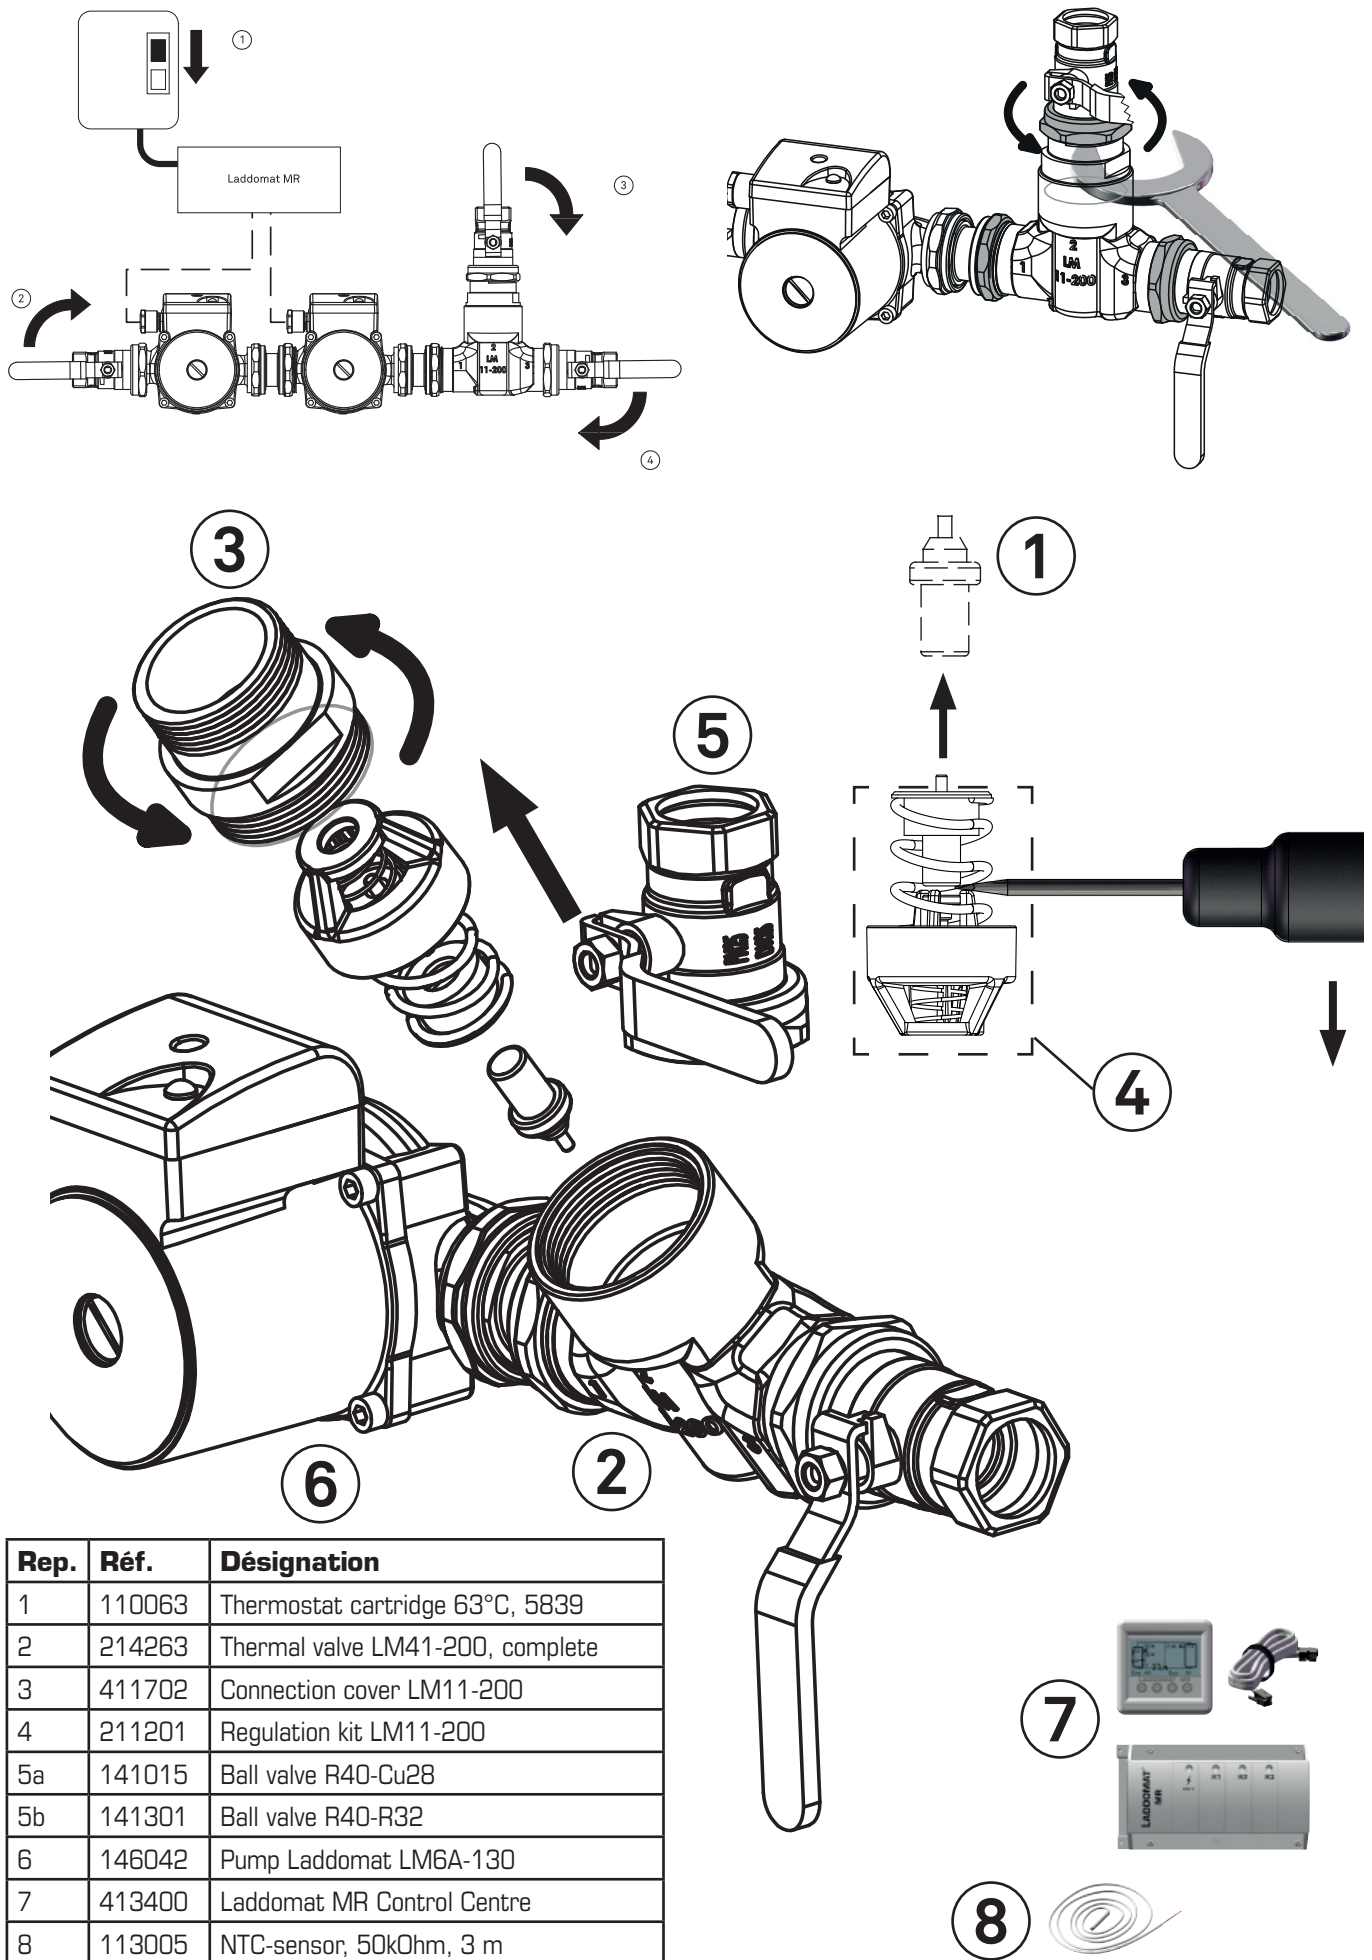

# Entretien

Rep.	Réf.	Désignation
1	110063	Thermostat cartridge 63°C, 5839
2	214263	Thermal valve LM41-200, complete
3	411702	Connection cover LM11-200
4	211201	Regulation kit LM11-200
5a	141015	Ball valve R40-Cu28
5b	141301	Ball valve R40-R32
6	146042	Pump Laddomat LM6A-130
7	413400	Laddomat MR Control Centre
8	113005	NTC-sensor, 50kOhm, 3 m