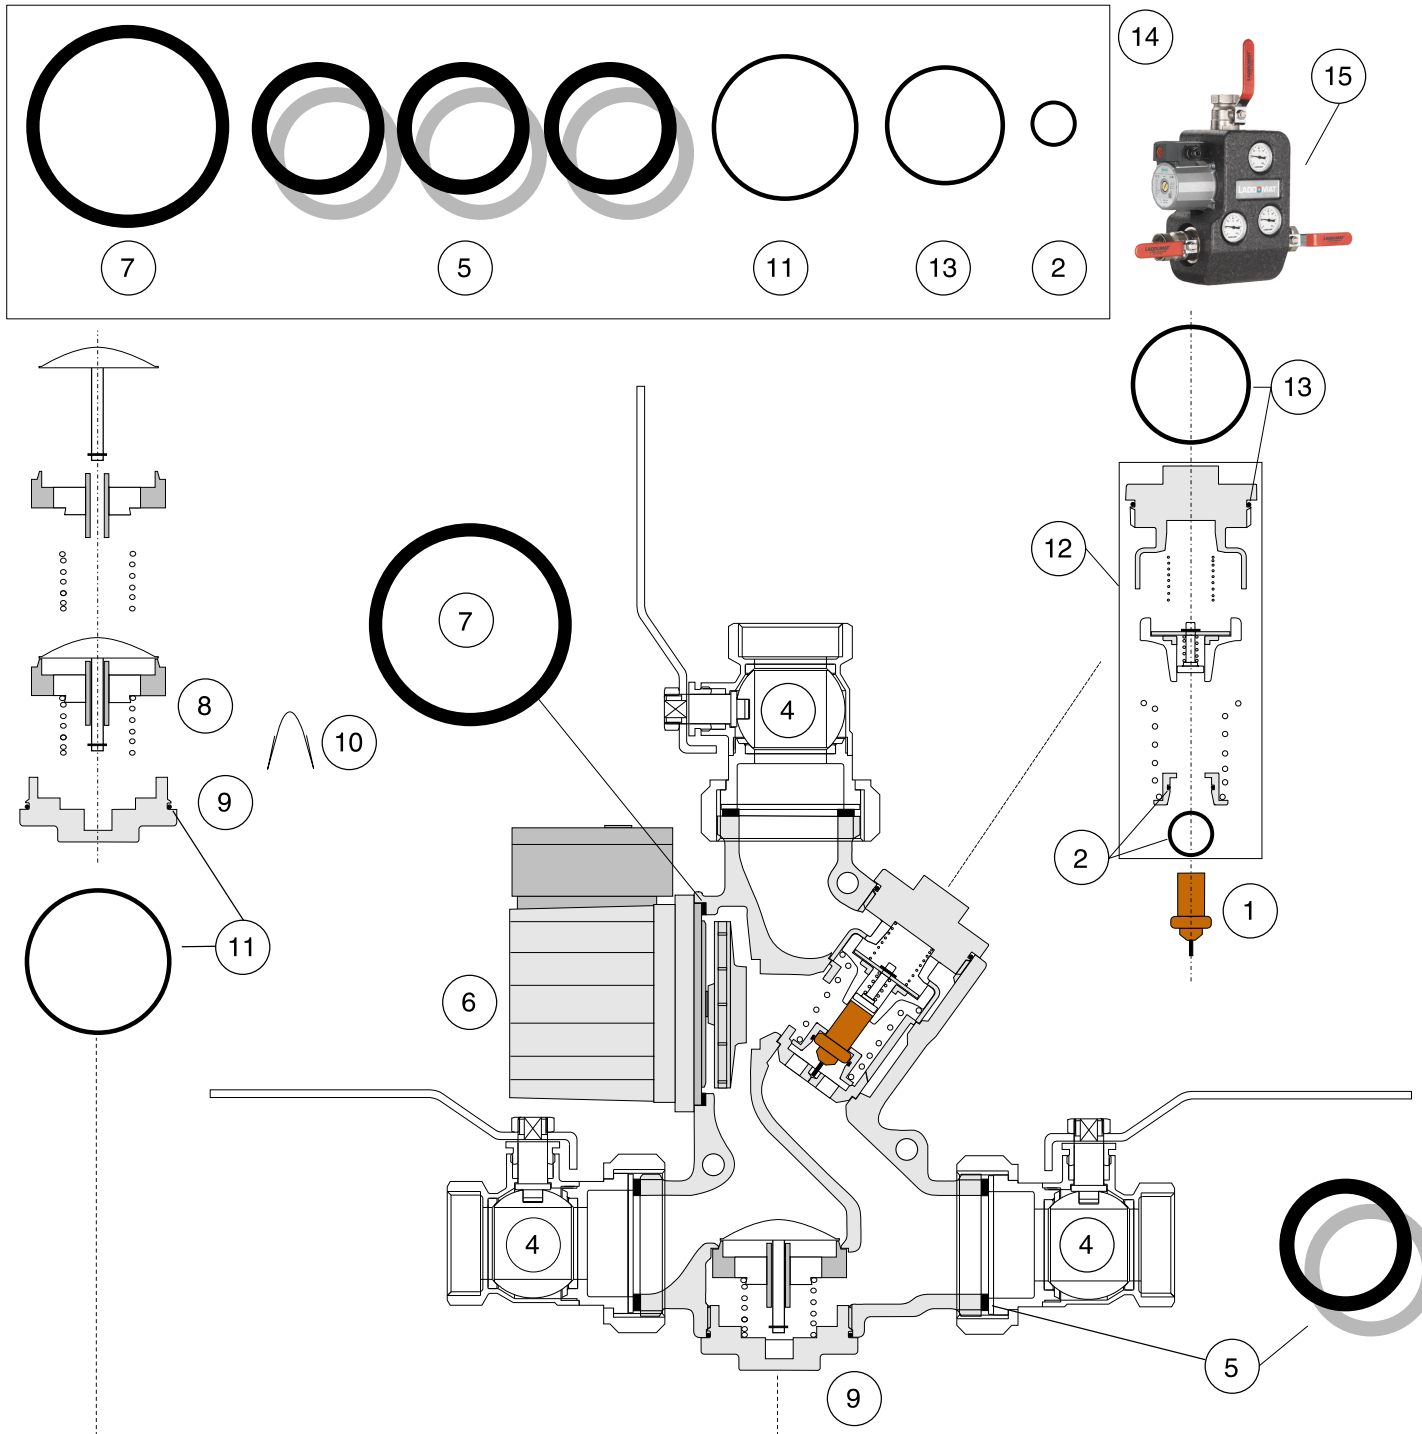

Laddomat 21-100 Reservdelslista

LADDOMAT[®]

Termoventiler AB

Nolhagavägen 12
523 93 MARBÄCK

Tel 0321 - 261 80
Fax 0321 - 261 89

info@termoventiler.se
www.termoventiler.se

Pos	Art nr	Benämning
1	110053	Patron 5840, 53°C
1	110057	Patron 8749, 57°C
1	110063	Patron 5839, 63°C
1	110066	Patron 1240, 66°C
1	110072	Patron 8719, 72°C
1	110078	Patron 1456, 78°C
1	110083	Patron 1467, 83°C
1	110087	Patron 8222, 87°C
2		O-ring 17,1x1,6, för patron
3	383004	Termometer
4	141012	Kulventil R50-R32, med spak, inkl. packning
5a		Planpackning, R50
5b		Planpackning FIBER, R50
6a	146032	Pump Wilo RS 25-7
6b	146019	Pump Wilo Yonos Para 7,5, ErP 2015
7		Planpackning, för pump
8	212101	BV LM21-100, komplett med fjäder
9	412110	BV-lock, LM21-100
10	452105	Spärrbygel för BV
11		O-ring 53,64*2.62 epdm för BV-lock
12	212108	Reglerdel
13		O-ring 44,12*2.62 epdm för reglerlock
14	110003	Packningssats LM21-100
15	164003	EPP-isolering för LM21-100