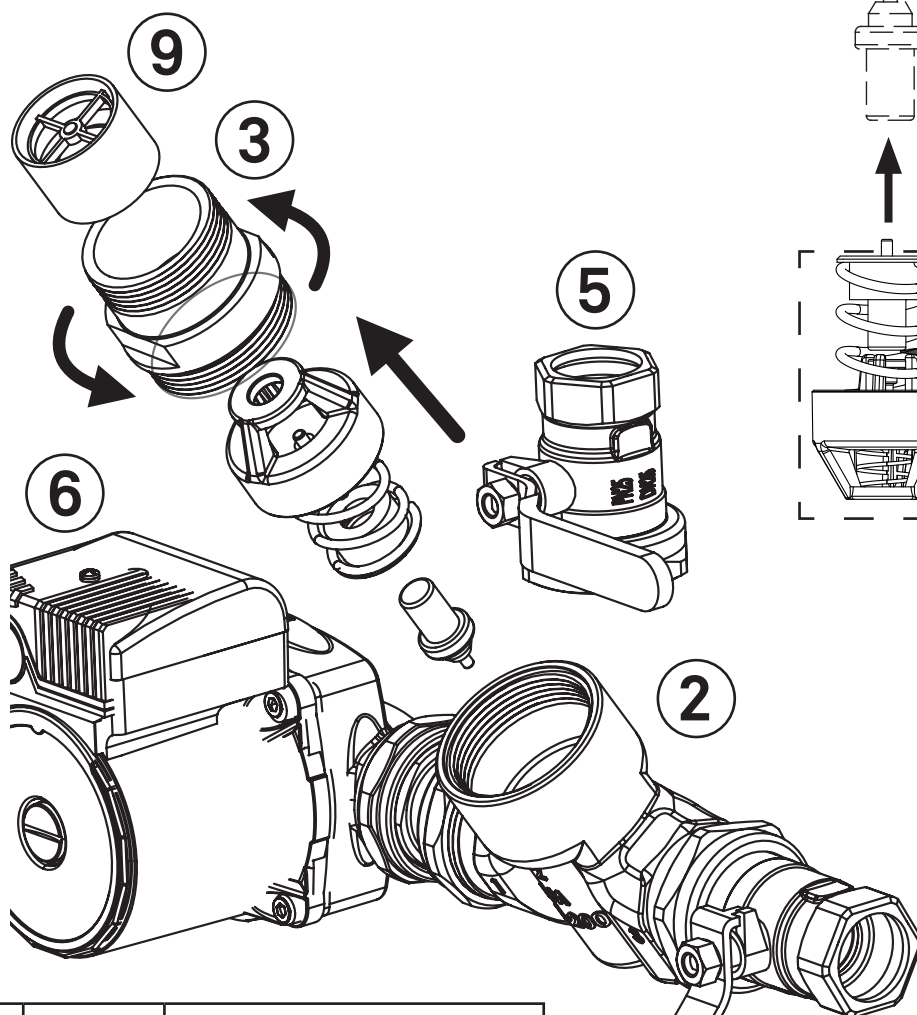

# Service

Nr.	Art. Nr.	Benämning
1	110063	Termostatpatron 63°C, 5839
2	214263	Ventilhus LM41-200, komplett
3	411702	Anslutningslock LM11-200
4	211201	Reglerdel LM11-200
5a	141015	Kulventil R40-Cu28
5b	141301	Kulventil R40-R32
6	146042	Pump Laddomat LM6A-130
7	413400	Laddomat MR Reglercentral
8	113005	NTC-givare, 50kOhm, 3 m
9	242011	Backventil LM11-200