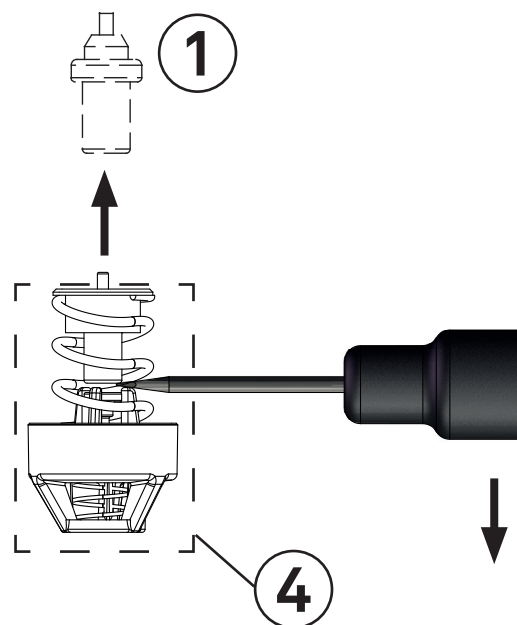

# Service

Nr.	Art. Nr.	Benämning
1	110063	Termostatpatron 63°C, 5839
2	214263	Ventilhus LM41-200, komplett
3	411702	Anslutningslock LM11-200
4	211201	Reglerdel LM11-200
5a	141015	Kulventil R40-Cu28
5b	141301	Kulventil R40-R32
6	146042	Pump Laddomat LM6A-130
7	413400	Laddomat MR Reglercentral
8	113005	NTC-givare, 50kOhm, 3 m
9	242011	Backventil LM11-200