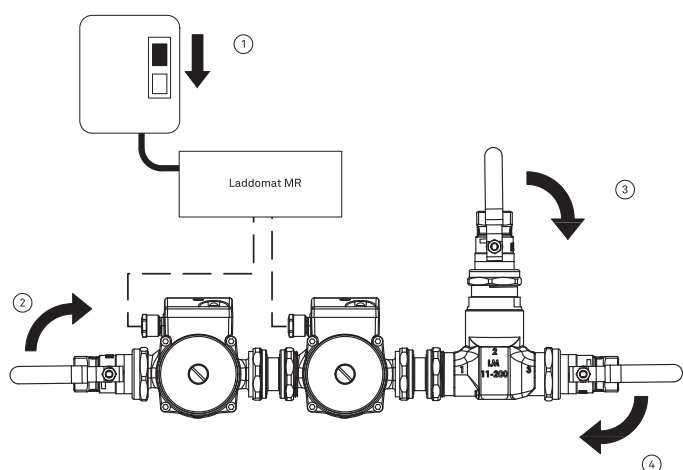

# Service

Nr.	Art. Nr.	Benämning
1	110063	Termostatpatron 63°C, 5839
2	214263	Ventilhus LM41-200, komplett
3	411702	Anslutningslock LM11-200
4	211201	Reglerdel LM11-200
5a	141015	Kulventil R40-Cu28
5b	141301	Kulventil R40-R32
6	146042	Pump Laddomat LM6A-130
7	413400	Laddomat MR Reglercentral
8	113005	NTC-givare, 50kOhm, 3 m
9	242011	Backventil LM11-200