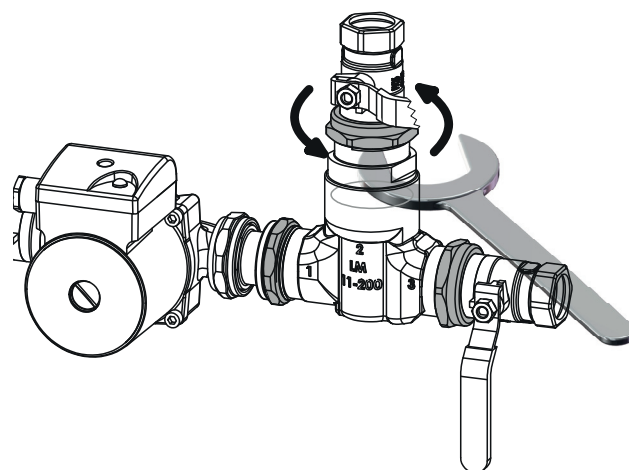

# Service

Nr.	Art. Nr.	Benämning
1	110063	Termostatpatron 63°C, 5839
2	214263	Ventilhus LM41-200, komplett
3	411702	Anslutningslock LM11-200
4	211201	Reglerdel LM11-200
5a	141015	Kulventil R40-Cu28
5b	141301	Kulventil R40-R32
6	146042	Pump Laddomat LM6A-130
7	413400	Laddomat MR Reglercentral
8	113005	NTC-givare, 50kOhm, 3 m
9	242011	Backventil LM11-200