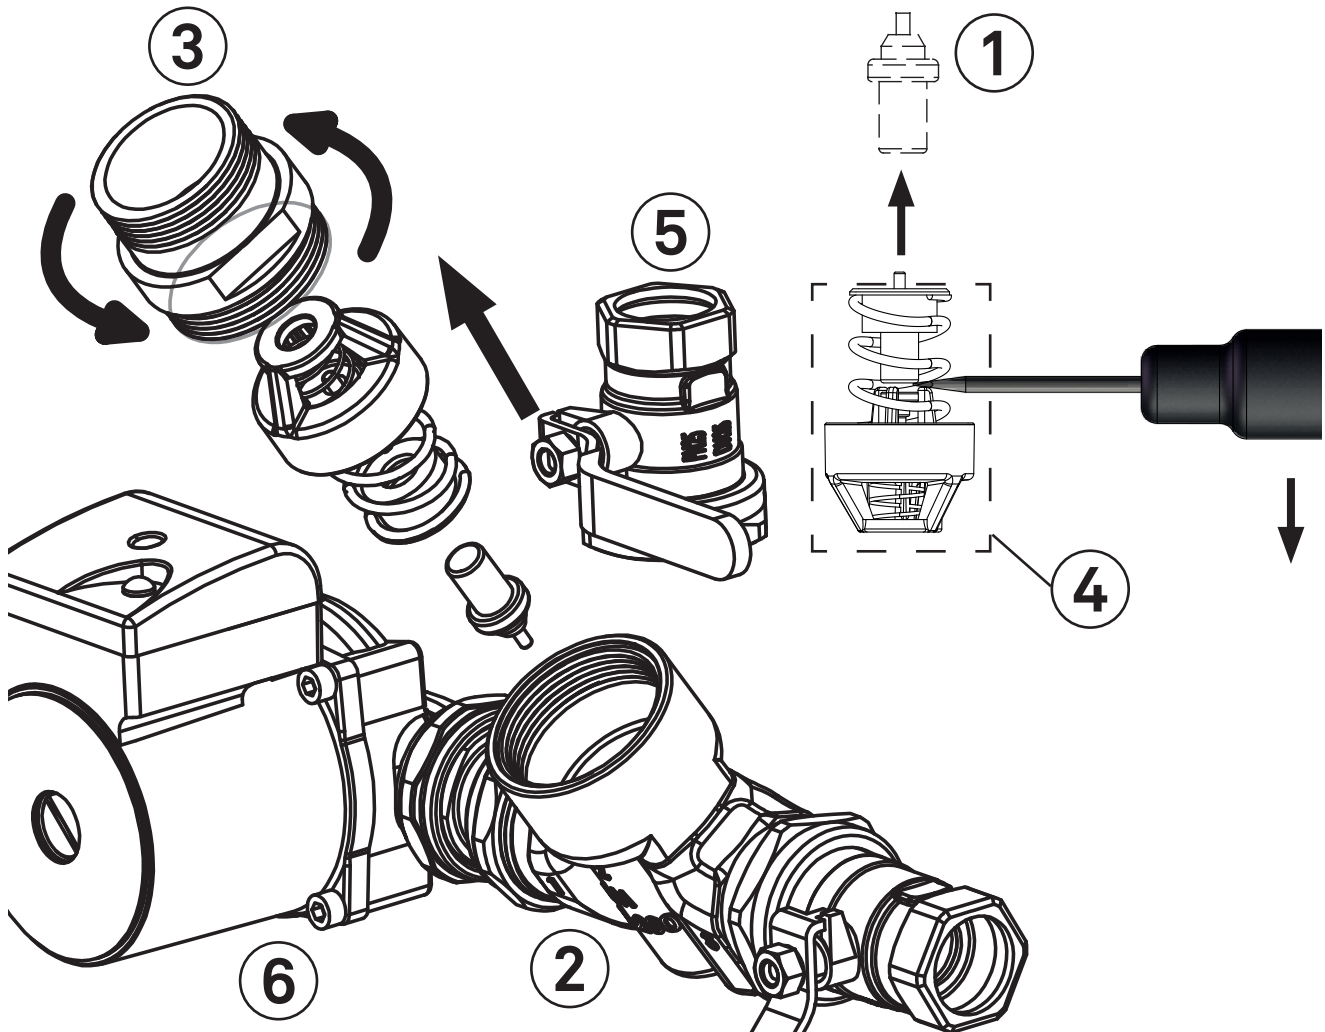

# Wartung

Nr	Art nr	Beschreibung
1	110063	Thermoelement 63°C, 5839
2	214263	Thermisches Ventil LM41-200, komplett
3	411702	Anschlussdeckel LM11-200
4	211201	Regelpaket LM11-200
5a	141015	Kugelhahn R40-Cu28
5b	141301	Kugelhahn R40-R32
6	146042	Pumpe Laddomat LM6A-130
7	413400	Laddomat MR, BF+AZ
8	113005	NTC-Fühler, 50kOhm, 3 m