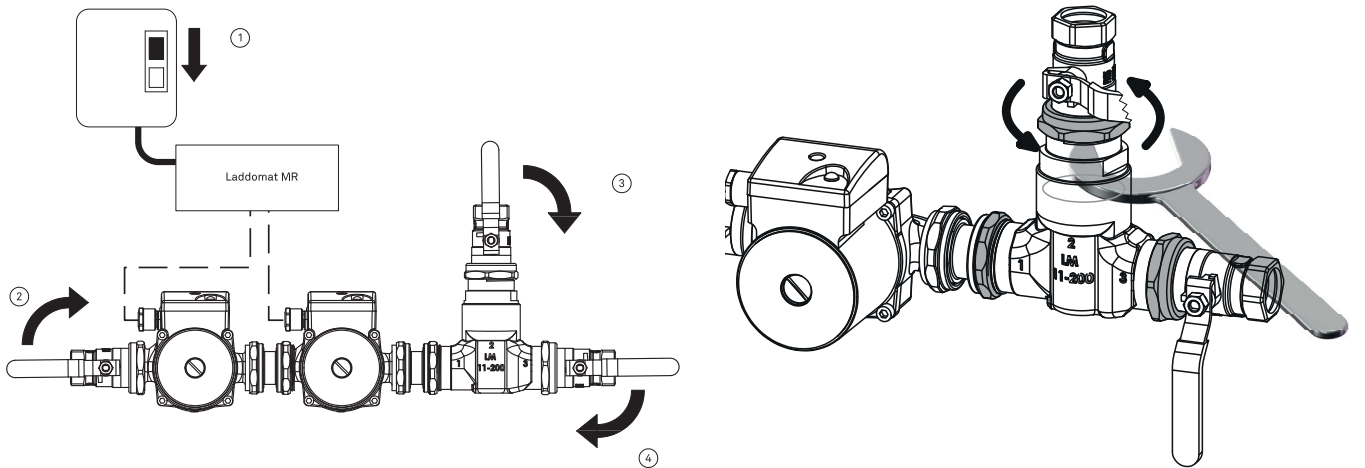

# Wartung

Nr	Art nr	Beschreibung
1	110063	Thermoelement 63°C, 5839
2	214263	Thermisches Ventil LM41-200, komplett
3	411702	Anschlussdeckel LM11-200
4	211201	Regelpaket LM11-200
5a	141015	Kugelhahn R40-Cu28
5b	141301	Kugelhahn R40-R32
6	146042	Pumpe Laddomat LM6A-130
7	413400	Laddomat MR, BF+AZ
8	113005	NTC-Fühler, 50kOhm, 3 m